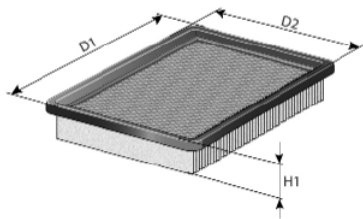

MARCA

MODELO

Nissan March
Nissan Versa

FILTRO

FILTRO DE AIRE:
FRAM CA12003

Original: 16546-3AW0A

Altura: 34,5 mm

Largo: 232 mm

Ancho: 116 mm

FRAM[®]

Origen: Argentina